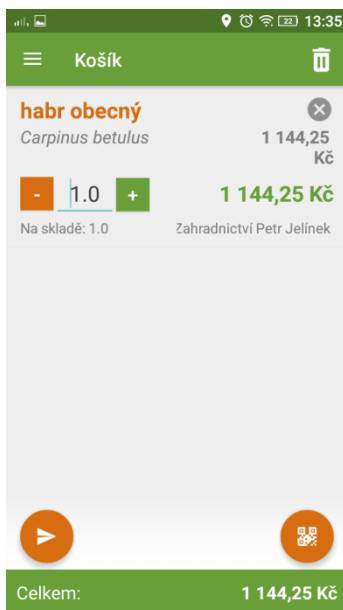

OBSAH

Přihlášení.....	2
Menu aplikace.....	3
Načtení rostliny pomocí QR kódu	4
Odeslání objednávky.....	7
Košík.....	8
Obchody.....	9
Obchody.....	10
Produkty.....	11
Historie objednávek.....	12
Nastavení	13
Logout	14

PŘIHLÁŠENÍ

MENU APLIKACE

Kliknutím na menu (tři vodorovné čáry v levé horní části okna) se zobrazí nabídka:

NAČTENÍ ROSTLINY POMOCÍ QR KÓDU

Po spuštění aplikace se objeví informace o tom, že je prázdný nákupní košík.

Klikněte na oranžové kolečko se znakem QR kódu.

Nasměrujte fotoaparát na QR kód u rostliny
(ze vzdálenosti asi 20 cm).

Po rozpoznání QR kódu potvrďte přidání rostliny
do košíku.

Upravte počet pomocí tlačítek +/- nebo zapište
objednávaný počet.

Košík

Přehled rostlin v nákupním košíku.

The screenshot shows a shopping cart interface with a green header labeled 'Košík' and a trash icon. It lists three items, each with a quantity selector (minus, quantity, plus) and a price. The total is shown at the bottom in a green bar.