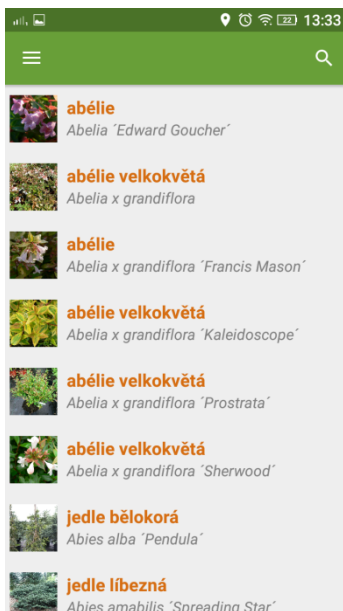

Košík

Přehled rostlin v nákupním košíku.

The screenshot shows a shopping cart interface with a green header labeled 'Košík' and a trash icon. It lists three items, each with a quantity selector (minus, quantity, plus) and a price. The total is shown at the bottom in a green bar.

OBCHODY

Přehled všech dodavatelů Zelené burzy – seznam

Obchody	
Chládek-okrasná školka Mazelov, Jiří Chládek <i>Pod novým lesem 80 Praha 6, 16200 info@skolka-chladek.cz</i>	9 km
Zahradnictví Petr Jelínek <i>Fr. Šafaříka 617 Veltrusy, 27746 info@zahradnictvi-jelinek.cz</i>	23 km
Ing. Pavel Schuch <i>Zelená 1037 Kostelec nad Černými lesy, 28163 schuch@schuch.cz</i>	28 km
PARKON s.r.o. <i>Kanín 116 Libice nad Cidlinou, 28907 info@parkon.cz</i>	51 km
KONIFERY s.r.o.	66 km

Seznam Mapa

OBCHODY

Přehled všech dodavatelů Zelené burzy – mapa

PRODUKTY

Fotoencyklopedie rostlin se zobrazí v případě, že je uživatel připojen k internetu pomocí datového tarifu nebo WiFi.

HISTORIE OBJEDNÁVEK

Přehled všech odeslaných objednávek tříděných
dle dodavatelů

The screenshot shows a mobile application interface with a green header bar containing a menu icon and the text 'Historie objednávek'. Below the header, there are four order entries, each with a title in orange and details in grey text. The details include the creation date and time, the number of items, the status (marked 'Ano'), and the total price in green text.