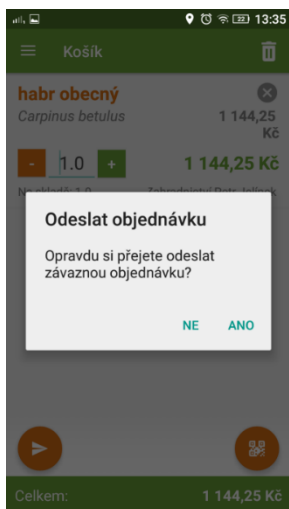

PŘIHLÁŠENÍ

MENU APLIKACE

Kliknutím na menu (tři vodorovné čáry v levé horní části okna) se zobrazí nabídka:

NAČTENÍ ROSTLINY POMOCÍ QR KÓDU

Po spuštění aplikace se objeví informace o tom, že je prázdný nákupní košík.

Klikněte na oranžové kolečko se znakem QR kódu.

Nasměrujte fotoaparát na QR kód u rostliny
(ze vzdálenosti asi 20 cm).

Po rozpoznání QR kódu potvrďte přidání rostliny
do košíku.

Upravte počet pomocí tlačítek +/- nebo zapište
objednávaný počet.

Zvolte Ano/ne

Další rostlinu přidáte opět kliknutím na oranžové kolečko s QR kódem.

Zboží můžete zároveň zadávat do košíku od více dodavatelů.

ODESLÁNÍ OBJEDNÁVKY

Když jsou všechny rostliny od všech dodavatelů zadané, klikněte na tlačítko se znakem vlaštovky, objednávka se rozdělí podle dodavatelů a odešle.

Košík

Přehled rostlin v nákupním košíku.

The screenshot shows a shopping cart interface with a green header labeled 'Košík' and a trash icon. It lists three items, each with a quantity selector (minus, quantity, plus) and a price. The total is shown at the bottom in a green bar.