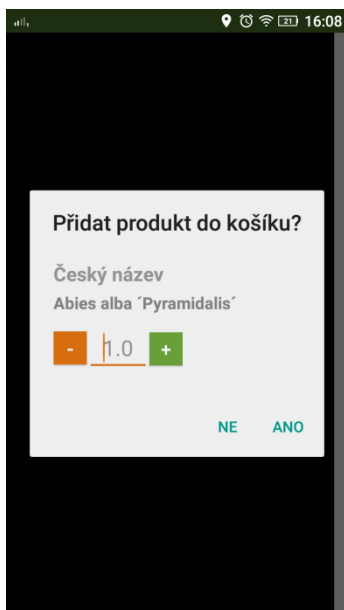

OBSAH

Přihlášení.....	2
Menu aplikace.....	3
Načtení rostliny pomocí QR kódu	4
Odeslání objednávky.....	7
Košík.....	8
Obchody.....	9
Obchody.....	10
Produkty.....	11
Historie objednávek.....	12
Nastavení	13
Logout	14

PŘIHLÁŠENÍ

MENU APLIKACE

Kliknutím na menu (tři vodorovné čáry v levé horní části okna) se zobrazí nabídka:

NAČTENÍ ROSTLINY POMOCÍ QR KÓDU

Po spuštění aplikace se objeví informace o tom, že je prázdný nákupní košík.

Klikněte na oranžové kolečko se znakem QR kódu.

Nasměrujte fotoaparát na QR kód u rostliny
(ze vzdálenosti asi 20 cm).

Po rozpoznání QR kódu potvrďte přidání rostliny
do košíku.

Upravte počet pomocí tlačítek +/- nebo zapište
objednávaný počet.