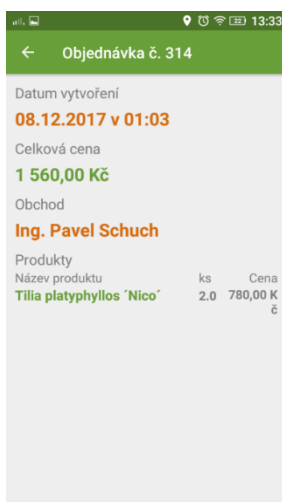

PŘIHLÁŠENÍ

MENU APLIKACE

Kliknutím na menu (tři vodorovné čáry v levé horní části okna) se zobrazí nabídka:

NAČTENÍ ROSTLINY POMOCÍ QR KÓDU

Po spuštění aplikace se objeví informace o tom, že je prázdný nákupní košík.

Klikněte na oranžové kolečko se znakem QR kódu.

Nasměrujte fotoaparát na QR kód u rostliny
(ze vzdálenosti asi 20 cm).

Po rozpoznání QR kódu potvrďte přidání rostliny
do košíku.

Upravte počet pomocí tlačítek +/- nebo zapište
objednávaný počet.

Zvolte Ano/ne

Další rostlinu přidáte opět kliknutím na oranžové kolečko s QR kódem.

Zboží můžete zároveň zadávat do košíku od více dodavatelů.

ODESLÁNÍ OBJEDNÁVKY

Když jsou všechny rostliny od všech dodavatelů zadané, klikněte na tlačítko se znakem vlaštovky, objednávka se rozdělí podle dodavatelů a odešle.

Košík

Přehled rostlin v nákupním košíku.

The screenshot shows a shopping cart interface with a green header labeled 'Košík' and a trash icon. It lists three items, each with a quantity selector (minus, quantity, plus) and a price. The total is shown at the bottom in a green bar.