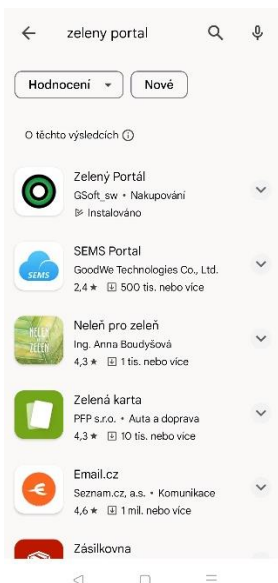

OBSAH

Instalace aplikace	2
Přihlášení do aplikace	3
Nastavení	4
Logout	5

INSTALACE APLIKACE

Aplikaci Zelený portál nainstalujte z Google Play. Stisknete tlačítko s lupou a zadáte název aplikace Zelený portál.

PŘIHLÁŠENÍ DO APLIKACE

Po instalaci a spuštění aplikace je třeba se přihlásit pomocí účtu gmail.com.

NASTAVENÍ

Zde je možné nastavit kontaktní údaje přihlášeného uživatele. Údaje jsou důležité pro kontaktování odběratele dodavatelem, když obdrží objednávku.