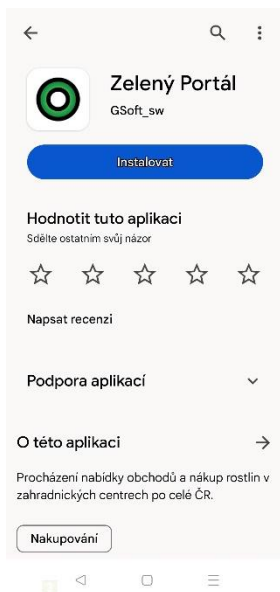

OBSAH

Instalace aplikace	2
Přihlášení do aplikace	3
Nastavení	4
Logout	5

INSTALACE APLIKACE

Aplikaci Zelený portál nainstalujte z Google Play. Stisknete tlačítko s lupou a zadáte název aplikace Zelený portál.

PŘIHLÁŠENÍ DO APLIKACE

Po instalaci a spuštění aplikace je třeba se přihlásit pomocí účtu gmail.com.

NASTAVENÍ

Zde je možné nastavit kontaktní údaje přihlášeného uživatele. Údaje jsou důležité pro kontaktování odběratele dodavatelem, když obdrží objednávku.