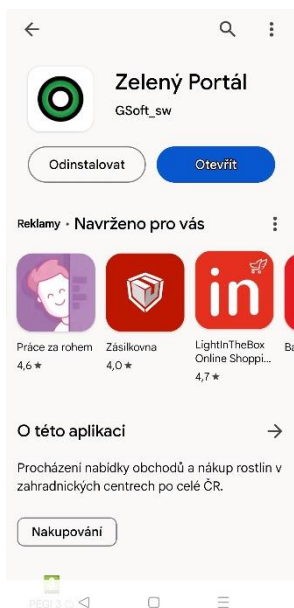

OBSAH

Instalace aplikace	2
Přihlášení do aplikace	3
Nastavení	4
Logout	5

INSTALACE APLIKACE

Aplikaci Zelený portál nainstalujte z Google Play. Stisknete tlačítko s lupou a zadáte název aplikace Zelený portál.

PŘIHLÁŠENÍ DO APLIKACE

Po instalaci a spuštění aplikace je třeba se přihlásit pomocí účtu gmail.com.

NASTAVENÍ

Zde je možné nastavit kontaktní údaje přihlášeného uživatele. Údaje jsou důležité pro kontaktování odběratele dodavatelem, když obdrží objednávku.